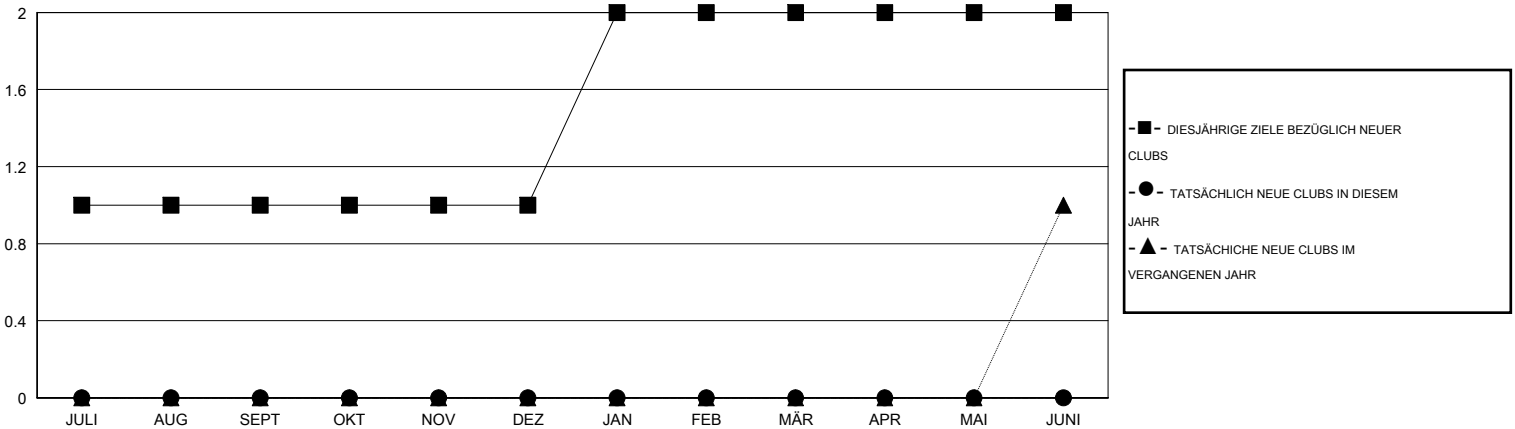

# MONTHLY MEMBERSHIP PROGRESS REPORT

District 111SM

Results as of: 12/31/2016

GMT: Carl Robert Rettby

STANDORT GERMANY

GMT KONST. GEB.: 4

Clubs					Pro Mitglied				
ERGEBNISSE FÜR 2016-2017					ERGEBNISSE FÜR 2016-2017				
QUARTAL	ZIEL NEUE CLUBS	NEUE CLUBS	AUFGELOSTE CLUBS	NETTO-GEWINN/-VERLUST	QUARTAL	ZIEL NEUE MITGLIEDER	HINZUGEFÜGTE GRÜNDUNGS- UND NEUE MITGLIEDER	AUSGESCHIEDENE MITGLIEDER	NETTO-GEWINN/-VERLUST
JULI/AUG/SEPT	1	0	0	0	JULI/AUG/SEPT	27	19	32	-13
OKT/NOV/DEZ	0	0	0	0	OKT/NOV/DEZ	2	27	16	11
JAN/FEB/MÄR	1	0	0	0	JAN/FEB/MÄR	26	0	0	0
APR/MAI/JUNI	0	0	0	0	APR/MAI/JUNI	0	0	0	0

ZIELE UND TATSÄCHLICHE NEUE CLUBS KUMULATIV

ZIELE UND TATSÄCHLICHE MITGLIEDER KUMULATIV

ABGEMELDETE CLUBS: 0	31 VON 95 CLUBS HABEN 1 ODER MEHR NEUE MITGLIEDER AUFGENOMMEN	<b>GESCHLECHTERVERTEILUNG</b>
<u>AUSGETRETENE MITGLIEDER</u>	<a href="#">KLICKEN SIE HIER FÜR ANGABEN ZUM ZUSTAND DES CLUBS</a>	MANN 3,054 (86.27%)
VERSTORBEN 11		FRAU 486 (13.73%)
CLUB AUFGELOST 0		FAMILIENMITGLIEDER 62
ANDERE 37		HAUSHALTSVORSTAND 31
<b>GESAMT 48</b>		NICHT-FAMILIENVORSTAND 31