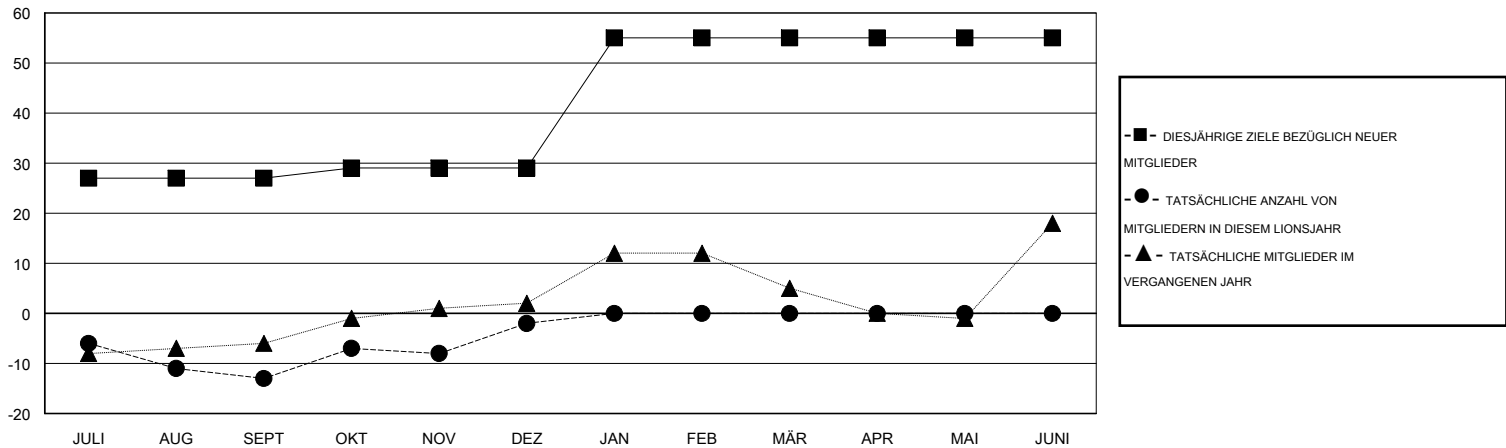

# MONTHLY MEMBERSHIP PROGRESS REPORT

District 111SM

Results as of: 12/31/2016

GMT: Carl Robert Rettby

STANDORT GERMANY

GMT KONST. GEB.: 4

Clubs					Pro Mitglied				
ERGEBNISSE FÜR 2016-2017					ERGEBNISSE FÜR 2016-2017				
QUARTAL	ZIEL NEUE CLUBS	NEUE CLUBS	AUFGELOSTE CLUBS	NETTO-GEWINN/-VERLUST	QUARTAL	ZIEL NEUE MITGLIEDER	HINZUGEFÜGTE GRÜNDUNGS- UND NEUE MITGLIEDER	AUSGESCHIEDENE MITGLIEDER	NETTO-GEWINN/-VERLUST
JULI/AUG/SEPT	1	0	0	0	JULI/AUG/SEPT	27	19	32	-13
OKT/NOV/DEZ	0	0	0	0	OKT/NOV/DEZ	2	27	16	11
JAN/FEB/MÄR	1	0	0	0	JAN/FEB/MÄR	26	0	0	0
APR/MAI/JUNI	0	0	0	0	APR/MAI/JUNI	0	0	0	0

ZIELE UND TATSÄCHLICHE NEUE CLUBS KUMULATIV

ZIELE UND TATSÄCHLICHE MITGLIEDER KUMULATIV

ABGEMELDETE CLUBS: 0	31 VON 95 CLUBS HABEN 1 ODER MEHR NEUE MITGLIEDER AUFGENOMMEN	<b>GESCHLECHTERVERTEILUNG</b>
<u>AUSGETRETENE MITGLIEDER</u>	<a href="#">KLICKEN SIE HIER FÜR ANGABEN ZUM ZUSTAND DES CLUBS</a>	MANN 3,054 (86.27%)
VERSTORBEN 11		FRAU 486 (13.73%)
CLUB AUFGELOST 0		FAMILIENMITGLIEDER 62
ANDERE 37		HAUSHALTSVORSTAND 31
<b>GESAMT 48</b>		NICHT-FAMILIENVORSTAND 31